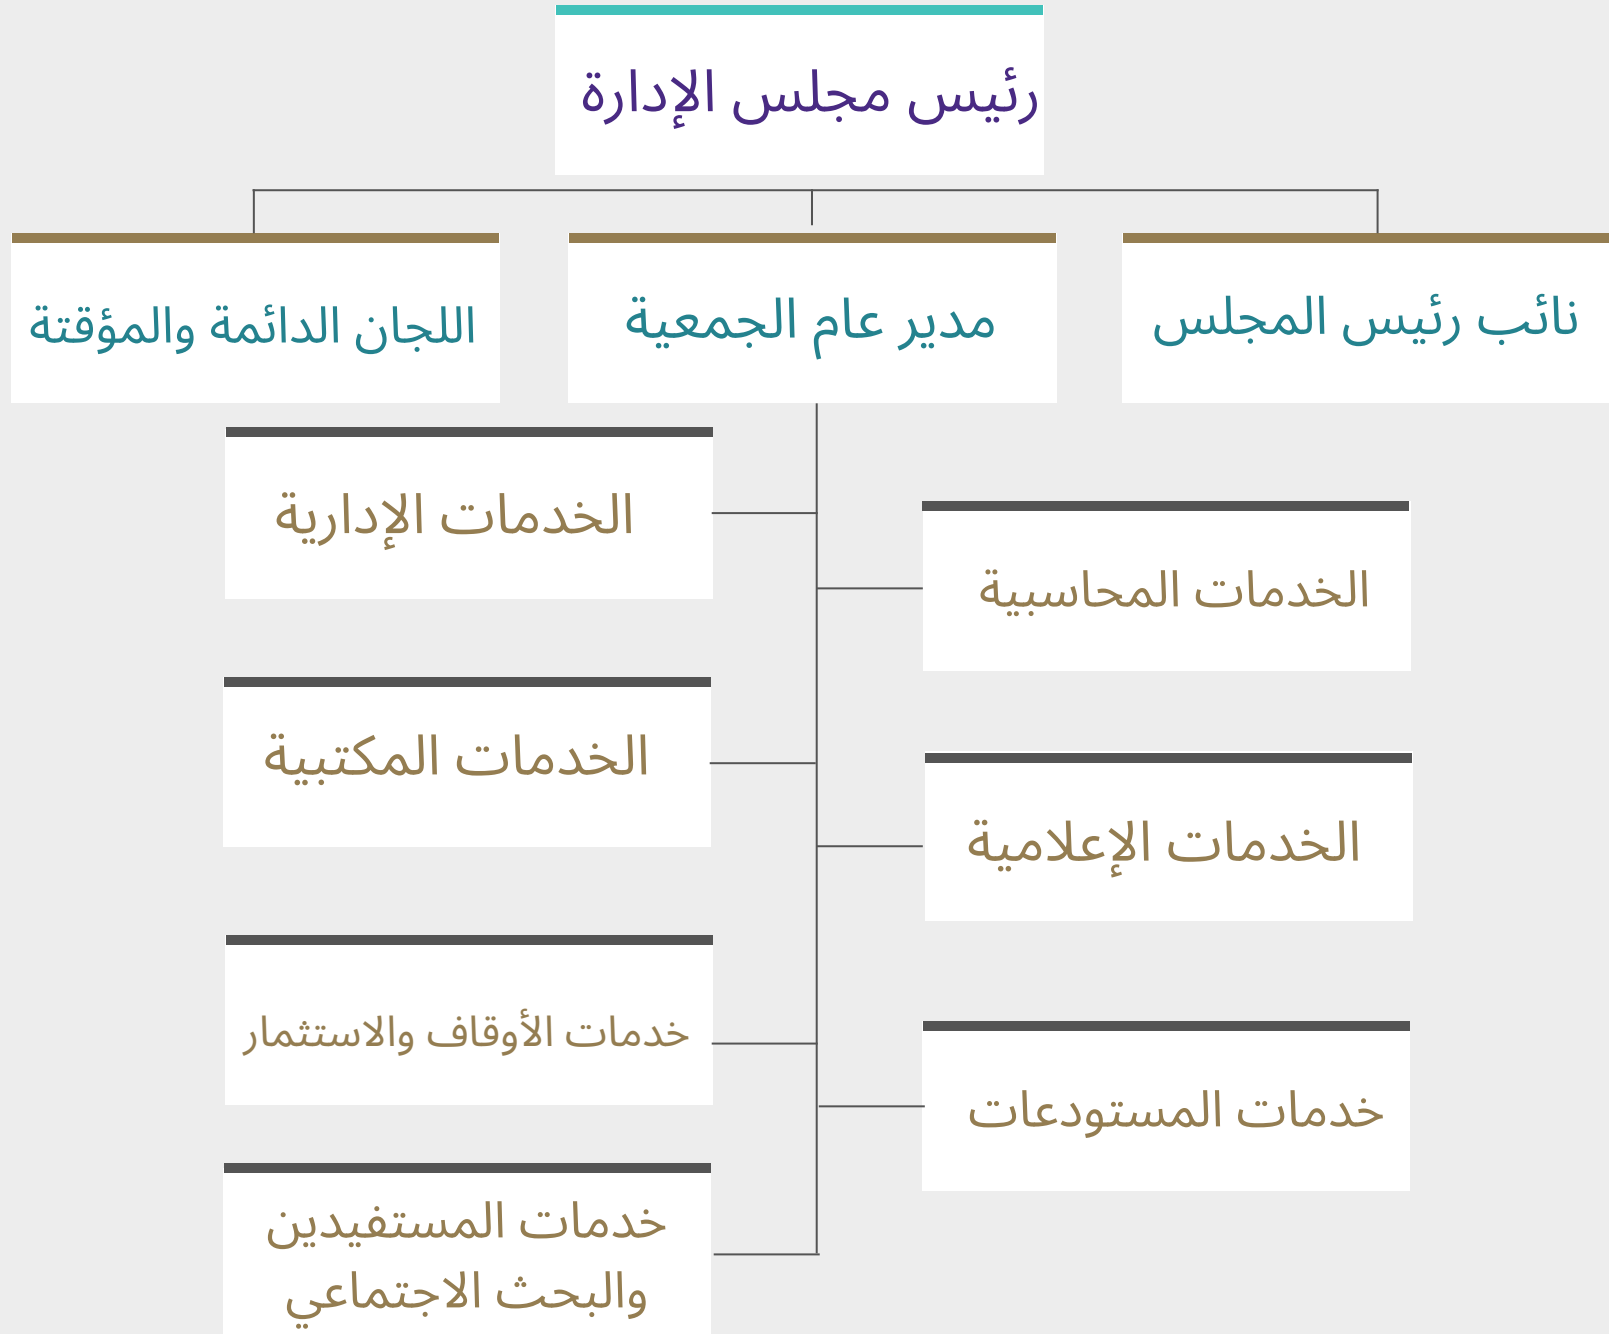

# الهيكل التنظيمي لجمعية بر الخوار وأحياء شرق خليص